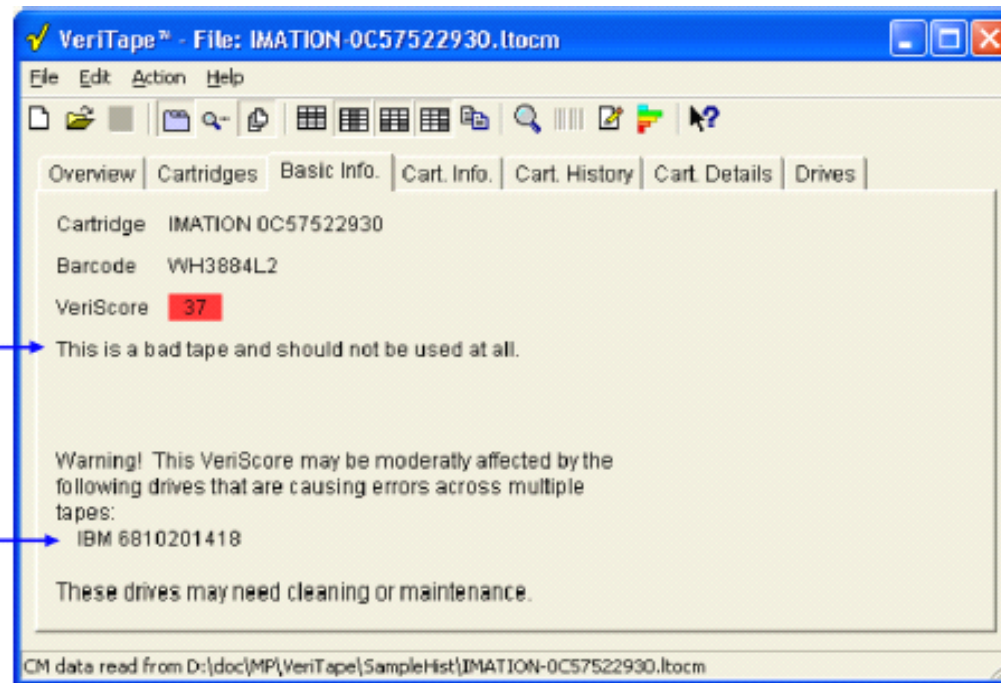

数据磁带检测服务

VeriTap® - Files read from T:\VeriTap\client\samples\DDI-INC

File Edit Action Help

Summary

Manufacturer	Min	Max	Average	SD	FUJIFILM	FUJIFILM	FUJIFILM	FUJIFILM	MAXELL	FUJIFILM
Serial Number					0670411062	043B301024	043G302621	043F302616	2070005567	034P117929
Volume ID					009652L2	017322L1	unavailable	000034L1	unavailable	unavailable
VeriScore™	18.00	96.00	73.00	20.91	98	86	83	81	78	75
Manufacturing Date/Age	0.68 yr	4.71 yr	3.50 yr	1.09 yr	2006.07.19	2004.03.17	2004.03.17	2004.03.17	2004.03.17	2003.05.07
Cartridge Type					LTO2 cartridge	LTO1 cartridge	LTO1 cartridge	LTO1 cartridge	LTO1 cartridge	LTO1 cartridge
Last Unload					Normal	Normal	Normal	Normal	Normal	Normal
EOD Mark	1	1	1	0	Valid	Valid	Valid	Valid	Valid	Valid
Mounts	1	70	36.6	18.7332	1	20	30	41	41	33
Total Data Written	112 GB	872 GB	472 GB	216 GB	112 GB	214 GB	350 GB	409 GB	554 GB	542 GB
Total Data Read	49.3 MB	20.9 GB	6.47 GB	8.69 GB	49.3 MB	574 MB	1.29 GB	1.72 GB	1.35 GB	20.4 GB
Recent Data Written	2 GB	112 GB	42.6 GB	34.8 GB	112 GB	2 GB	8.44 GB	33 GB	68.7 GB	67.6 GB
Recent Data Read	17 MB	1.13 GB	227 MB	320 MB	49.3 MB	17 MB	142 MB	140 MB	145 MB	158 MB
Recent Write Retries	0	202/MB	23.6/MB	62.7/MB	1 (8.97/TB)	1 (499/TB)	0	0	1 (14.6/TB)	1 (14.8/TB)
Recent Read Retries	0	0	0	0	0	0	0	0	0	0
Recent Servo Errors	0	98/MB	16.3/MB	32.5/MB	0	0	1 (118/TB)	0	3 (43.7/TB)	0
Recent Fatal Write Errors	0	0	0	0	0	0	0	0	0	0
Recent Fatal Read Errors	0	0	0	0	0	0	0	0	0	0
Recent Fatal Servo Errors	0	0	0	0	0	0	0	0	0	0
Total Write Retries	3.62/MB	7.81/KB	1.17/KB	2.38/KB	1 (8.97/TB)	41 (191/TB)	18 (191/TB)	16 (39.1/TB)	846 (1.53/GB)	379 (700/TB)
Total Read Retries	0	587/MB	176/MB	201/MB	0	0	0	1 (583/TB)	0	3 (147/TB)
Total Servo Errors	0	3.72/KB	541/MB	1.14/KB	0	2 (9.33/TB)	5 (14.3/TB)	3 (7.33/TB)	8 (14.4/TB)	315 (582/TB)
Total Fatal Write Errors	0	0	0	0	0	0	0	0	0	0
Total Fatal Read Errors	0	159/MB	15.9/MB	50.3/MB	0	0	0	0	0	0
Total Fatal Servo Errors	0	463/GB	46.3/GB	146/GB	0	0	0	0	0	0

CM data read from T:\VeriTap\client\samples\DDI-INC\FUJIFILM-037411155.itocm

数据磁带检测服务

Automatic identification of failing tape drives

Action recommendation