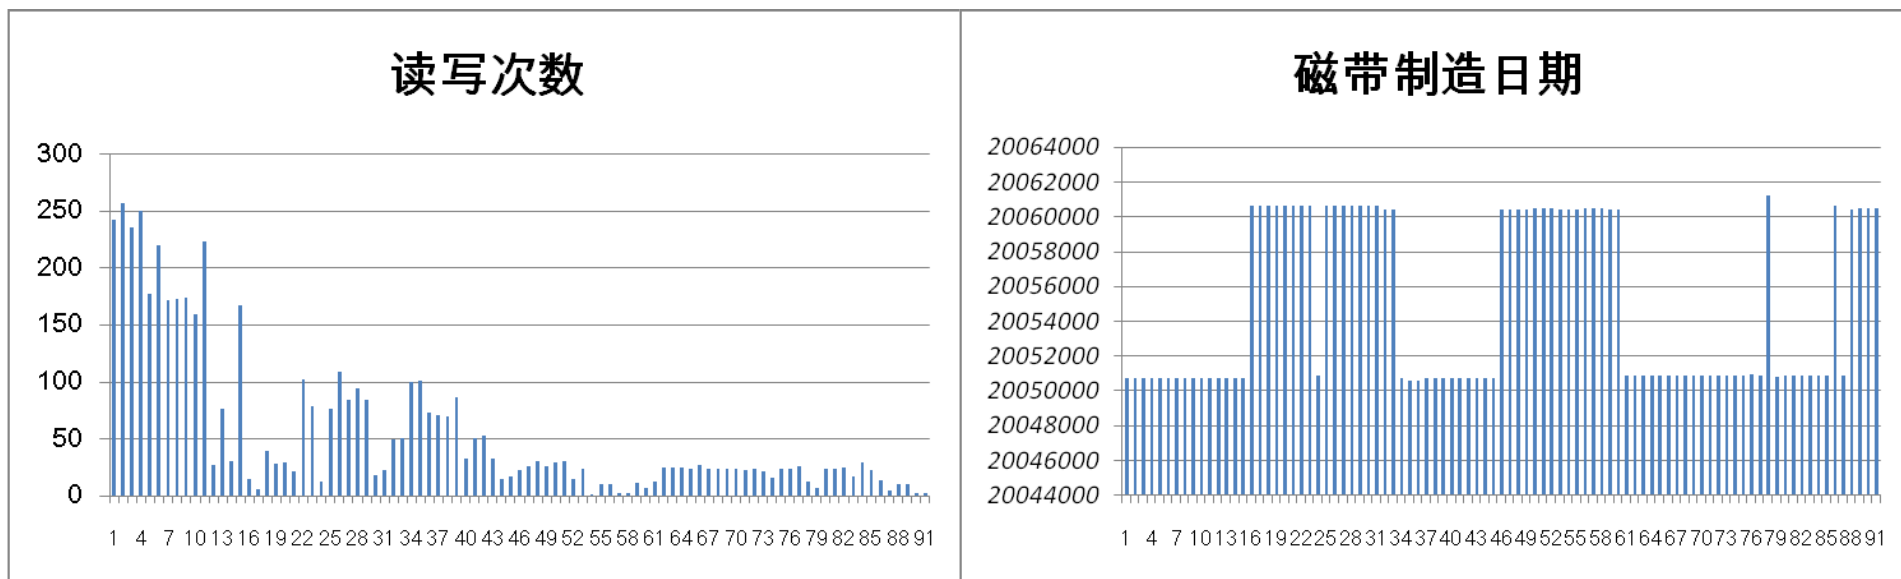

数据磁带检测服务

- Maxell专业检测设备能给客户提供专业的检测报告