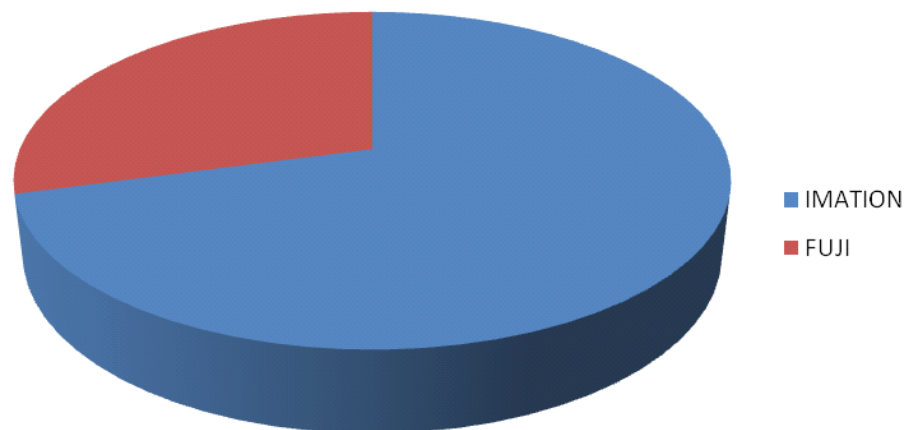

数据磁带检测服务

- Maxell专业检测设备能给客户提供专业的检测报告

数量VS磁带品牌